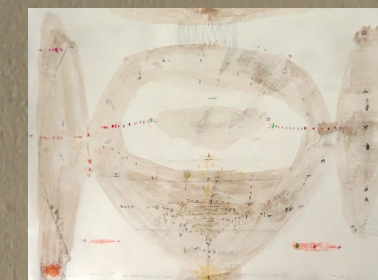

Matinée So 10. September, 11 Uhr
Philipp Stampfli und Band
Führung So 17. September, 11 Uhr
Mit Texten von Marianne Büttiker

mariannebuettiker.ch / bewegende-formen.ch